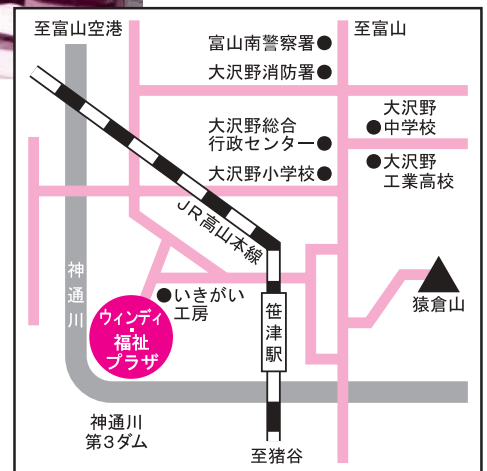

☎ (076) 422 - 3400

FAX (076) 491 - 2433

http://www.cap.or.jp/fureai/

「ちびっこあ〜つまれ」
&
「おもちゃの図書館」

案内図

市社会福祉協議会大沢野支所では子育て真っ最中の保護者の方のために、自由に遊べる部屋の開放を行っています。

開催日 (祝・祭日はお休みします。)

毎週月曜日 午後1時から3時

毎週木・土曜日 午前10時から12時

お問い合わせは市社協大沢野支所 ☎467-1294

(春日96-1 福祉プラザ内) へ

もくじ

善意のひろば..... 2
地域福祉権利擁護事業..... 2

ボランティア情報ひろば..... 3
インフォメーション..... 4

善意のひろば

愛と誠銀行報告